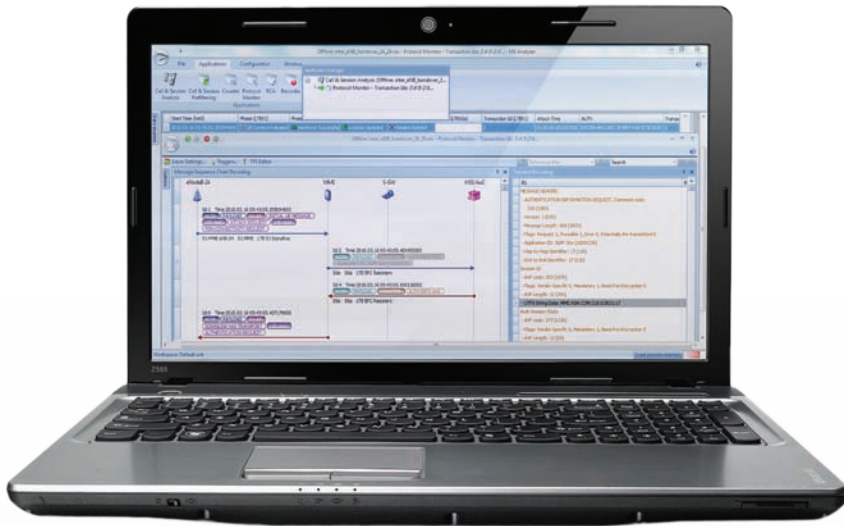

- ▶ 快速、实时的结果，用于更快解决网络错误
- ▶ IP应用分析
- ▶ 关联高性能控制和用户面分析，提供前所未有的最终用户QoE可视性。

A blurred photograph of a person walking on an escalator in a modern, brightly lit transit station. The person is wearing a blue jacket and dark pants. The escalator has black handrails and a metal grating floor. The background shows a large, white, curved structure, possibly a train or a large building, with a grid-like pattern. The overall scene is dynamic and suggests a fast-paced environment.

支持实时的多技术分析
提供不受位置限制的访问

进行互通性测试和系统验证时，需要分析海量数据并运行多个测试。在这样的环境下，客户支持团队可能对故障诊断感兴趣，而服务团队可能需要检查最近开通的服务的性能。这就要求有非常强大的分析仪，能够执行多种测试，处理大量数据，并支持多个用户。基于服务器的PowerHawk可以提供实时结果，并让最多10位用户同时执行独立测试。

- › 远程访问，让全球团队实现全天候测试
- › 集中的硬件，将维护工作和成本降低到最低程度
- › 只需增加探针，便可升级到PowerHawk Pro

深入的根源分析

MEDIA

LOADING 100%

WORK SEARCH

WORLD

WORLD MONEY

M5

协议分析仪软件

在任何WINDOWS PC上进行快速的无线和IP分析

M5软件集简便和快速于一体，能够将任何Windows PC转变为协议分析仪——只需下载、安装，然后启动故障诊断即可。这款便携式解决方案特别适合用于功能测试，能够通过以太网接口测试所有标准的无线技术。

- › 无需探针，只需NIC，便可进行实时分析
- › 只需增加探针，便可升级到PowerHawk Pro

如欲了解EXFO的网络
分析产品系列，敬请访问
EXFO.com/Hawk