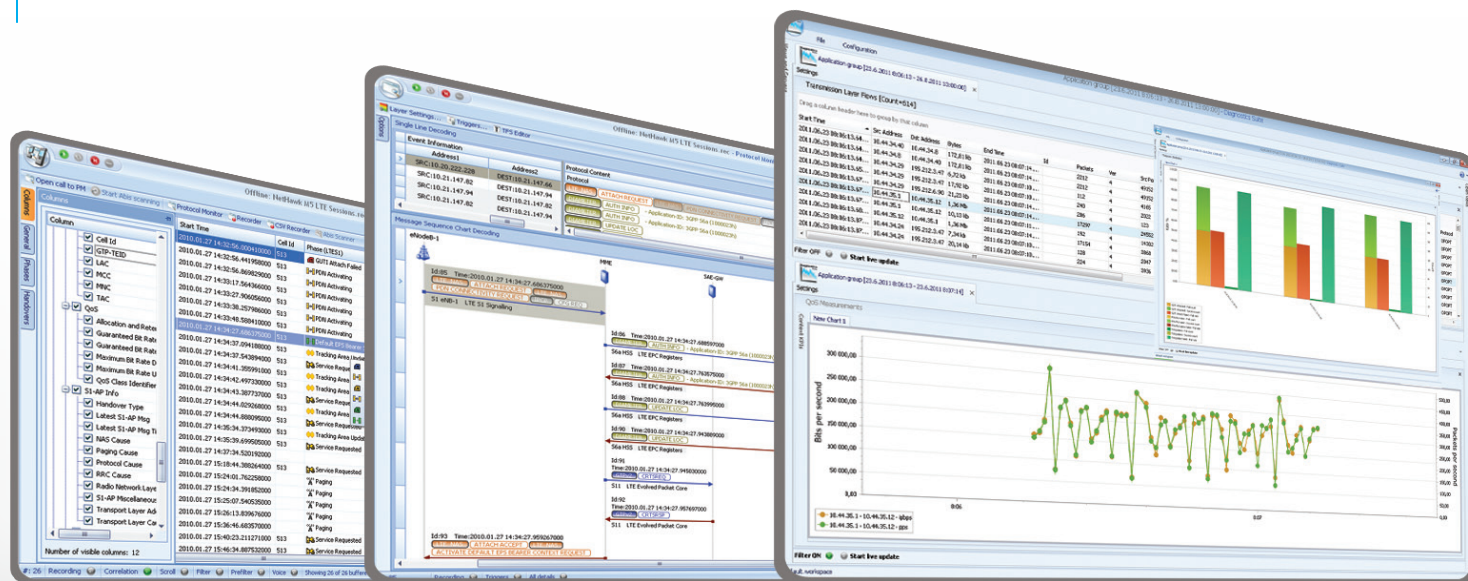

...以及网络生命周期的各个阶段。

每款分析仪都设计用来满足实验室和现场的测试需求。此外，这一系列产品采用可扩展的模块化架构，能够在网络生命周期各阶段需求发生变化的情况下进行升级。购买这一系列灵活的分析仪产品是大幅削减资本支出（CAPEX）的有效方法。

TRAVELHAWK PRO能够在几分钟
内获取可供行动参考的数据

TravelHawk Pro

便携的网络故障诊断工具

在线LTE网络数据采集与分析

TravelHawk Pro设计用于三种主要故障诊断应用：LTE端到端网络分析、IP应用数据分析和数据采集。这款工具的强大之处就在于能够支持这三种应用。TravelHawk Pro还可以显著提高网络质量并将平均修复时间（MTTR）从几天缩短到几小时。

- › 独特的便携式在线LTE网络故障诊断工具，可同时支持1G/10G以太网
- › 对在线网络性能进行全面的端到端监测

POWERHAWK PRO可助您发现所有的关键性能指标

PowerHawk Pro 多用户在线网络分析仪

更快、更有效的在线网络故障诊断和服务优化

随着移动网络不断向全IP模式迈进以满足不断增长的带宽需求和应对客户增长，实时洞悉端到端网络性能比以往任何时候都更为重要。除了确保功能和互通性外，随着用户的预期不断发生变化，体验质量（QoE）也变得愈加重要。PowerHawk Pro 能够实现快速、高效的实时故障诊断和服务优化，从而提供实时KPI和详细的VOLTE、视频和网站用户面分析。

- ▶ 快速、实时的结果，用于更快解决网络错误
- ▶ IP应用分析
- ▶ 关联高性能控制和用户面分析，提供前所未有的最终用户QoE可视性。

A blurred photograph of a person walking on an escalator in a modern, brightly lit transit station. The person is wearing a blue jacket and dark pants. The escalator has black handrails and a metal grating floor. The background shows a large, white, curved structure, possibly a train or a large building, with a grid-like pattern. The overall scene is dynamic and suggests a fast-paced environment.

TRAVELHAWK可随地实现全面的故障诊断

TravelHawk便携式分析仪

唯一一款便携、一体化的多技术
协议分析仪

对移动网络进行故障诊断有时候意味着离开办公室的舒适环境前往现场调查问题。这就要求分析仪具有便携的优点，并且不能牺牲功能。TravelHawk可以很轻易地手拎，并且可以放入飞机座位上方的行李架。测试工程师可避免携带笨重的设备，从而能够迅速到达现场解决问题。

- › 市面上在同一台设备中同时支持2G、3G和LTE的唯一一款便携式分析仪
- › 市面上在同一台设备中同时支持E1、STM-1、1G/10G的唯一一款便携式分析仪
- › 现场故障诊断和实验室测试的理想之选