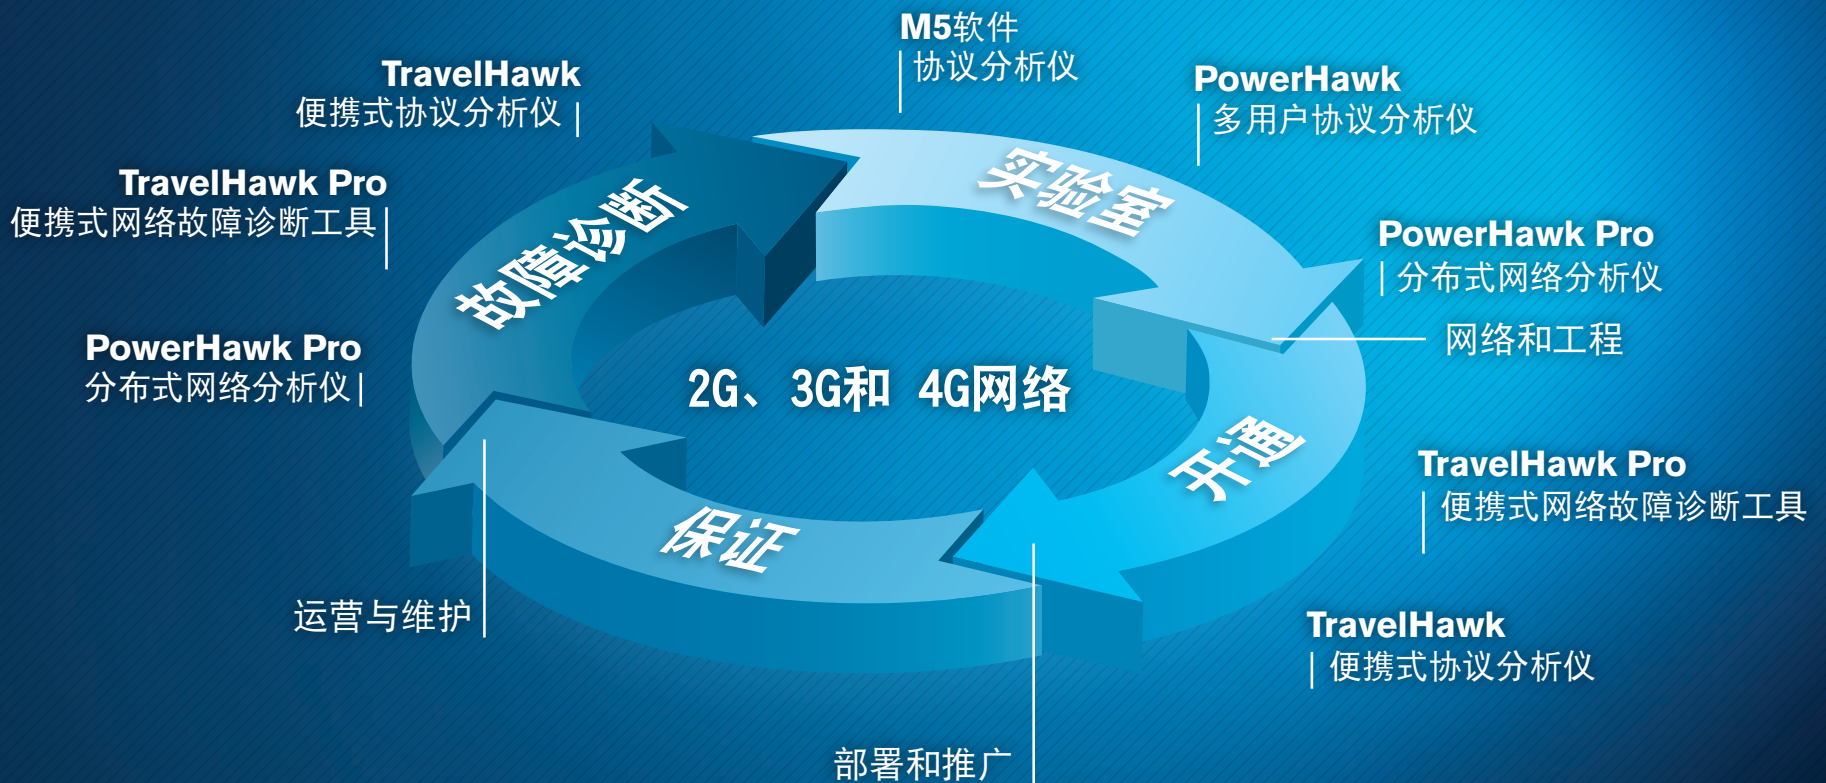

...以及网络生命周期的各个阶段。

每款分析仪都设计用来满足实验室和现场的测试需求。此外，这一系列产品采用可扩展的模块化架构，能够在网络生命周期各阶段需求发生变化的情况下进行升级。购买这一系列灵活的分析仪产品是大幅削减资本支出（CAPEX）的有效方法。